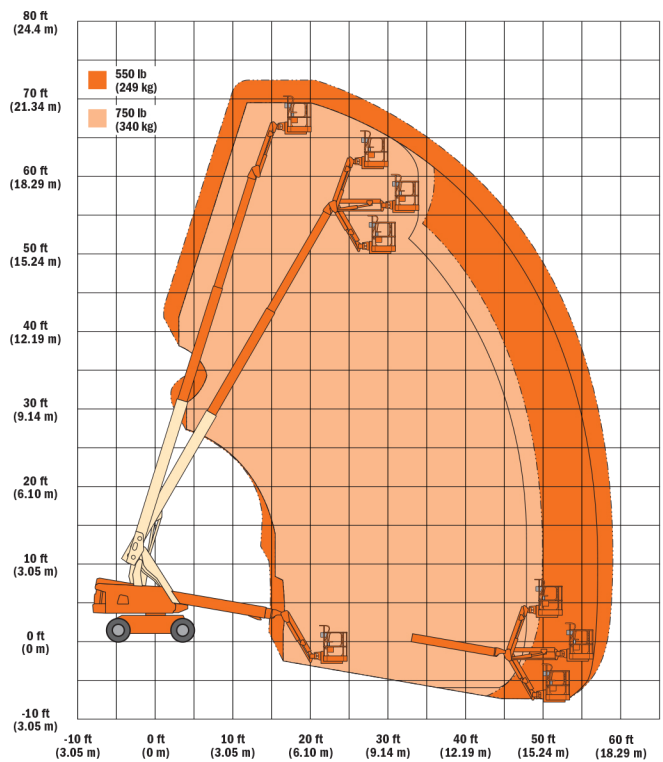

660SJ

ACESSE NOSSO SITE