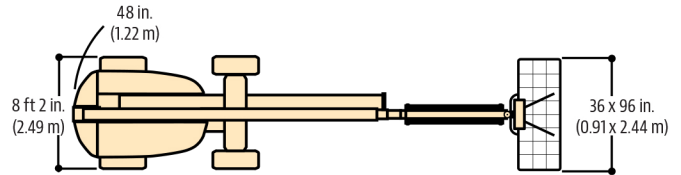

Dimensões

Todas as dimensões são aproximadas.