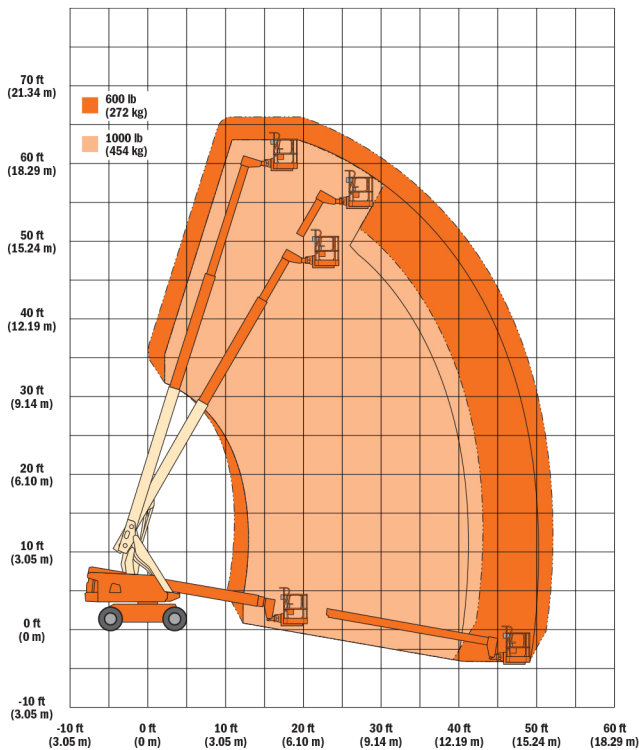

Diagramas de Alcance

600S