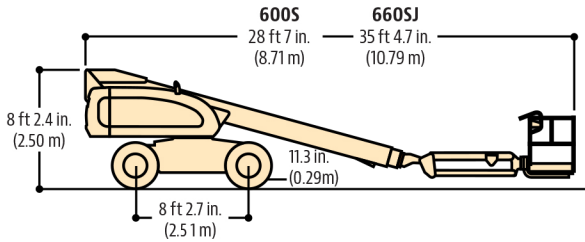

### Desempenho

Altura da Plataforma	
600S	18,2 m
660SJ	20,0 m
Alcance Horizontal	
600S	15,3 m
660SJ	17,4 m
Giro	360 Graus Contínuos
Capacidade da Plataforma	
600S Restrita/Irrestrita	454 kg/272 kg
660SJ Restrita/Irrestrita	340 kg/249 kg
Rotacionador da Plataforma	
600S	160 Graus Hidráulico
660SJ	180 Graus Hidráulico
Peso <sup>1</sup>	
600S	10.387 kg
660SJ	11.494 kg
Pressão Máx. Exercida sobre o Solo	
600S	5,8 kg/cm <sup>2</sup>
660SJ	6,0 kg/cm <sup>2</sup>
Velocidade de Deslocamento 4WD	6,1 km/hr
Rampa Máxima 4WD	45%
Interrupção de funções	5 Graus
Oscilação do Eixo	0,2 m
Raio de Giro Interno/Externo	
2WS	2,9 m/6,0 m
4WS	1,6 m/3,9 m

### Dimensões

Todas as dimensões são aproximadas.